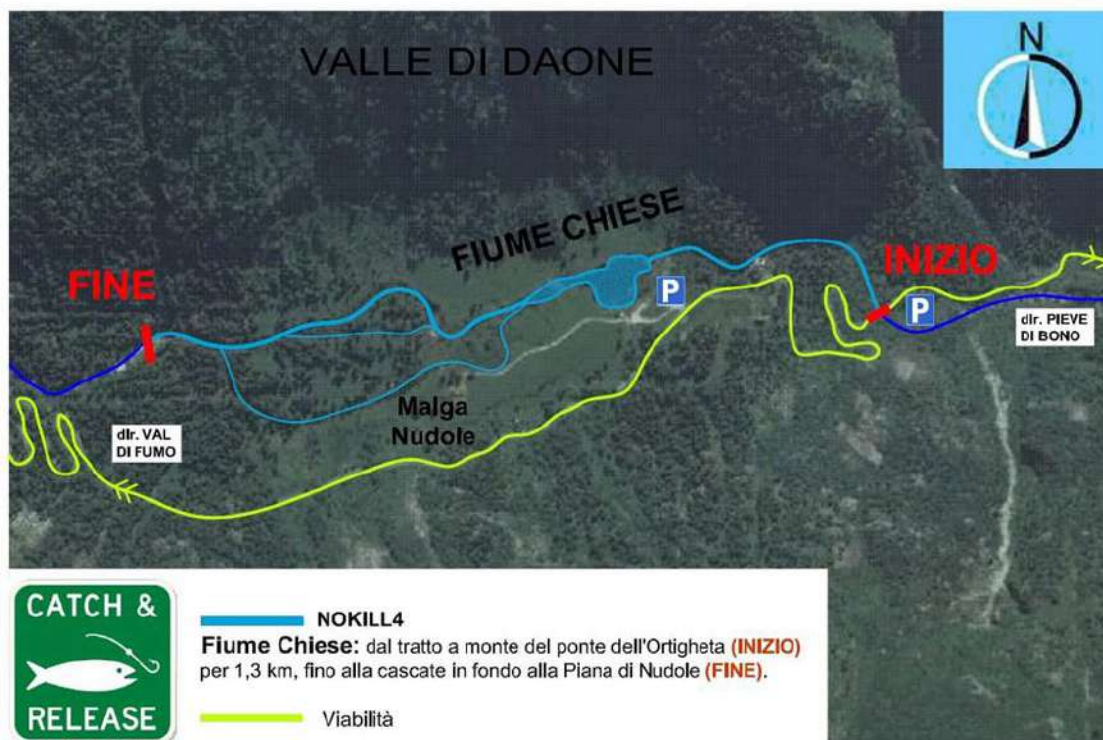

per informazioni Christian +39 340 2646812

5 pescatori ospiti

Coordinate inizio: 46,029 N
10,513 E

CARTINA DELIMITAZIONE ZONA **NOKILL4** pesca mosca e spinning- 1,3 km

NOKILL4 - Fiume Chiese: dal tratto a monte del ponte dell'Ortigheta (**INIZIO**) per 1,3 km, fino alla cascate in fondo alla Piana di Nudole (**FINE**).

FOTO Laghetto di Malga Nudole