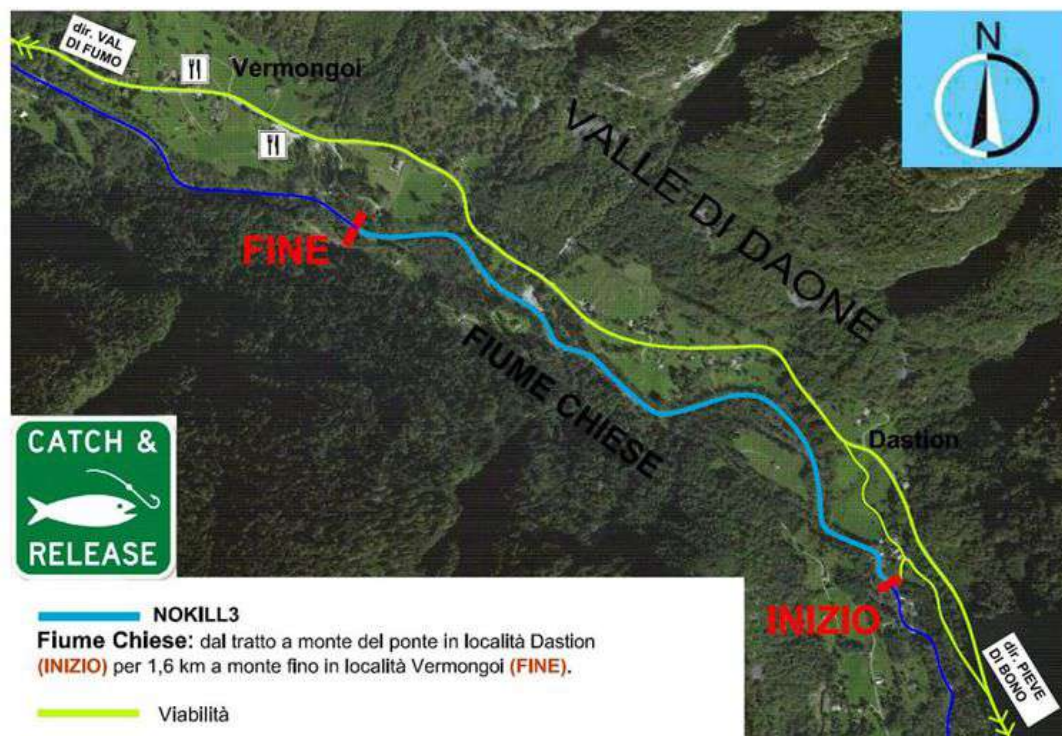

per informazioni Christian +39 340 2646812

2+1 pescatori ospiti

Coordinate inizio: 45,964 N
10,577 E

CARTINA DELIMITAZIONE ZONA NOKILL3 pesca mosca e spinning- 1,6 km

NOKILL3 - Fiume Chiese: dal tratto a monte del ponte in località Dastion (**INIZIO**) per 1,6 km a monte fino in località Vermongoi (**FINE**).

FOTO scattata dal Ponte di **INIZIO**